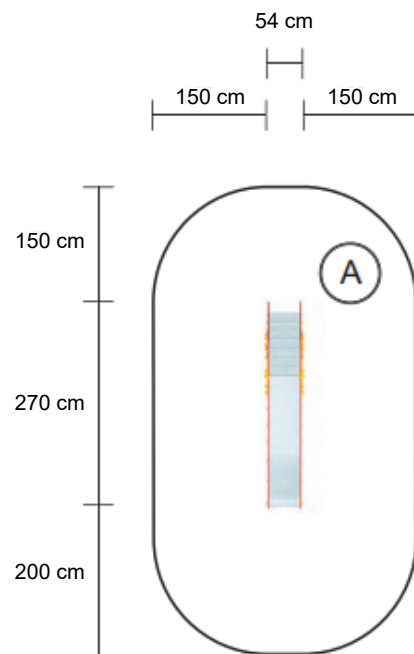

3h

270 x 54 x 165 cm

620 x 354 cm

Good advice and tips

Ein paar gute Ratschläge und Tipps • Gode råd og vejledning

GB

- Take all components from the pallet and place them on the ground
- Compare with components list – is everything there?
- Be at all times precise when measuring
- Unpack one component at a time and assemble it
- Usage of a water-level will increase precision
- Fall protection is the very last thing to be installed – along with the producer's label

D

- Alle Bauteile von der Palette nehmen und auf den Boden legen.
- Anhand der Bauteileliste überprüfen, ob alle Teile vorhanden sind
- Beim Abmessen generell präzise arbeiten
- Ein Bauteil nach dem anderen auspacken und montieren
- Die Benutzung einer Wasserwaage erleichtert die Montage
- Die Fallschutzunterlage wird erst ganz zum Schluss verlegt – dann, wenn das Produzentenetikett angebracht wird

Clearance and safety surfaces

Platzbedarf und Fallschutzunterlage • Pladshensyn og faldunderlag

Faldunderlag: I overensstemmelse med EN 1177

Safety surface: In accordance with EN 1177

Fallschutzbelag: Gemäß EN 1177

Zone D'impact d'après norme EN 1177

Fundamento de caída según norma EN 1177

		
(A)	90 cm	20 m2

Components overview

Bauteileübersicht • Komponentoversigt

Site preparation

Vorbereitung • Pladsforberedelse

Digging depths • Grabtiefen • Gravedybder: