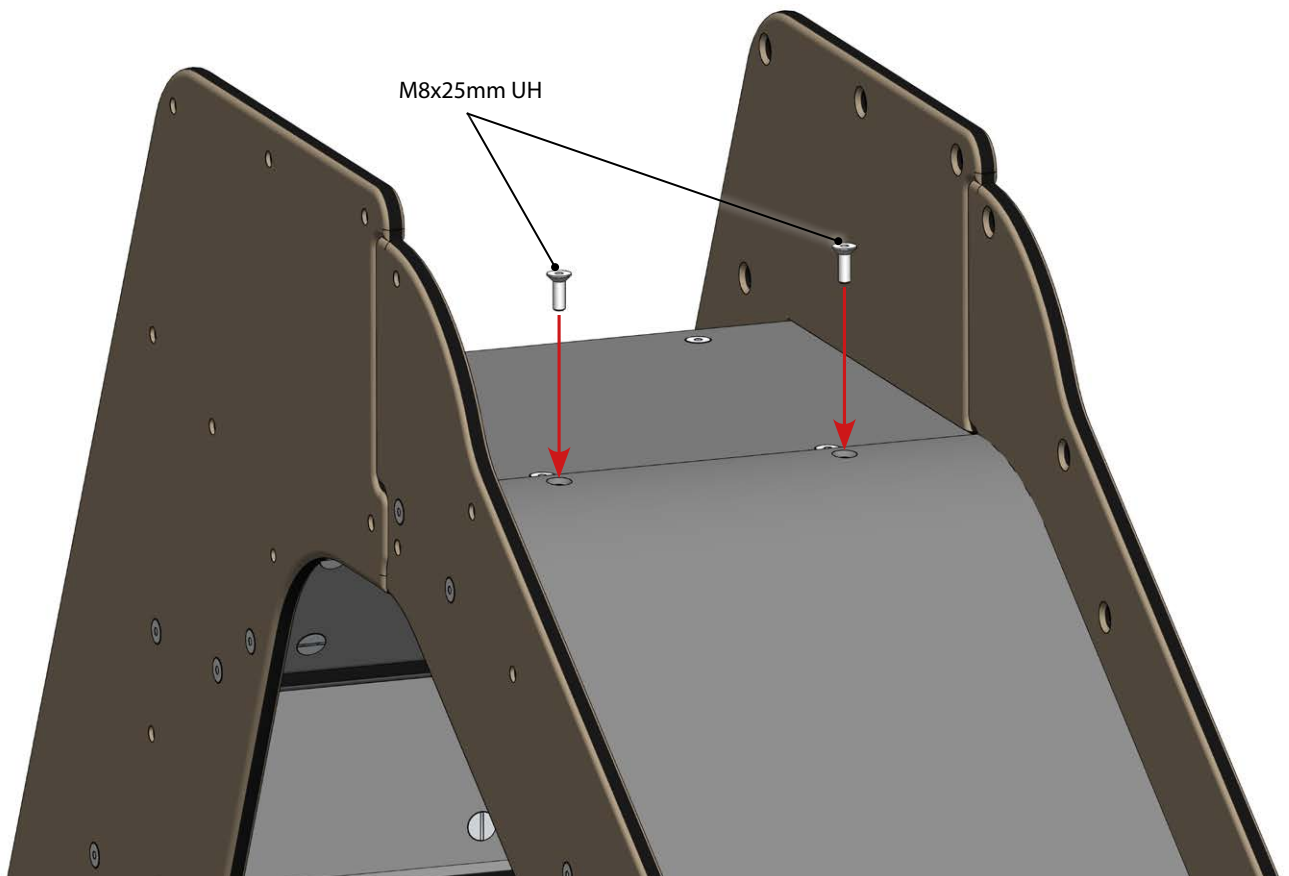

Zone D'impact d'après norme EN 1177

Fundamento de caída según norma EN 1177

		
(A)	90 cm	20 m2

Components overview

Bauteileübersicht • Komponentoversigt

Site preparation

Vorbereitung • Pladsforberedelse

Digging depths • Grabtiefen • Gravedybder:

Assembly

Montage • Montage

Assembly

Montage • Montage

Assembly

Montage • Montage

Assembly

Montage • Montage