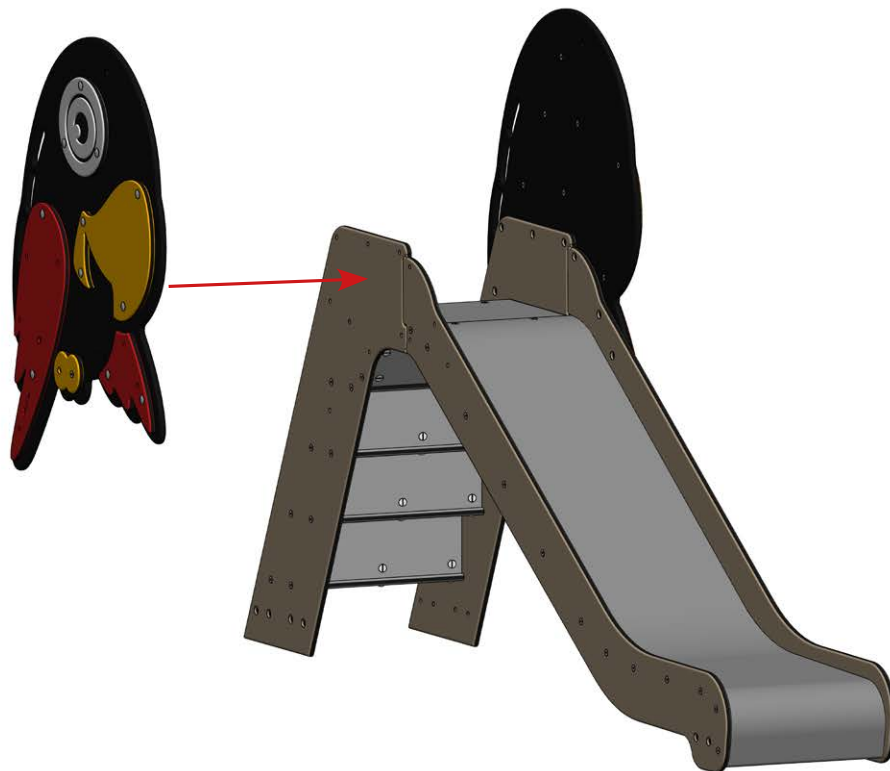

D

- Alle Bauteile von der Palette nehmen und auf den Boden legen.
- Anhand der Bauteileliste überprüfen, ob alle Teile vorhanden sind
- Beim Abmessen generell präzise arbeiten
- Ein Bauteil nach dem anderen auspacken und montieren
- Die Benutzung einer Wasserwaage erleichtert die Montage
- Die Fallschutzunterlage wird erst ganz zum Schluss verlegt – dann, wenn das Produzentenetikett angebracht wird

Zone D'impact d'après norme EN 1177

Fundamento de caída según norma EN 1177

		
(A)	90 cm	20 m2

Components overview

Bauteileübersicht • Komponentoversigt

Site preparation

Vorbereitung • Pladsforberedelse

Digging depths • Grabtiefen • Gravedybder:

Assembly

Montage • Montage

Assembly

Montage • Montage

Assembly

Montage • Montage

Assembly

Montage • Montage