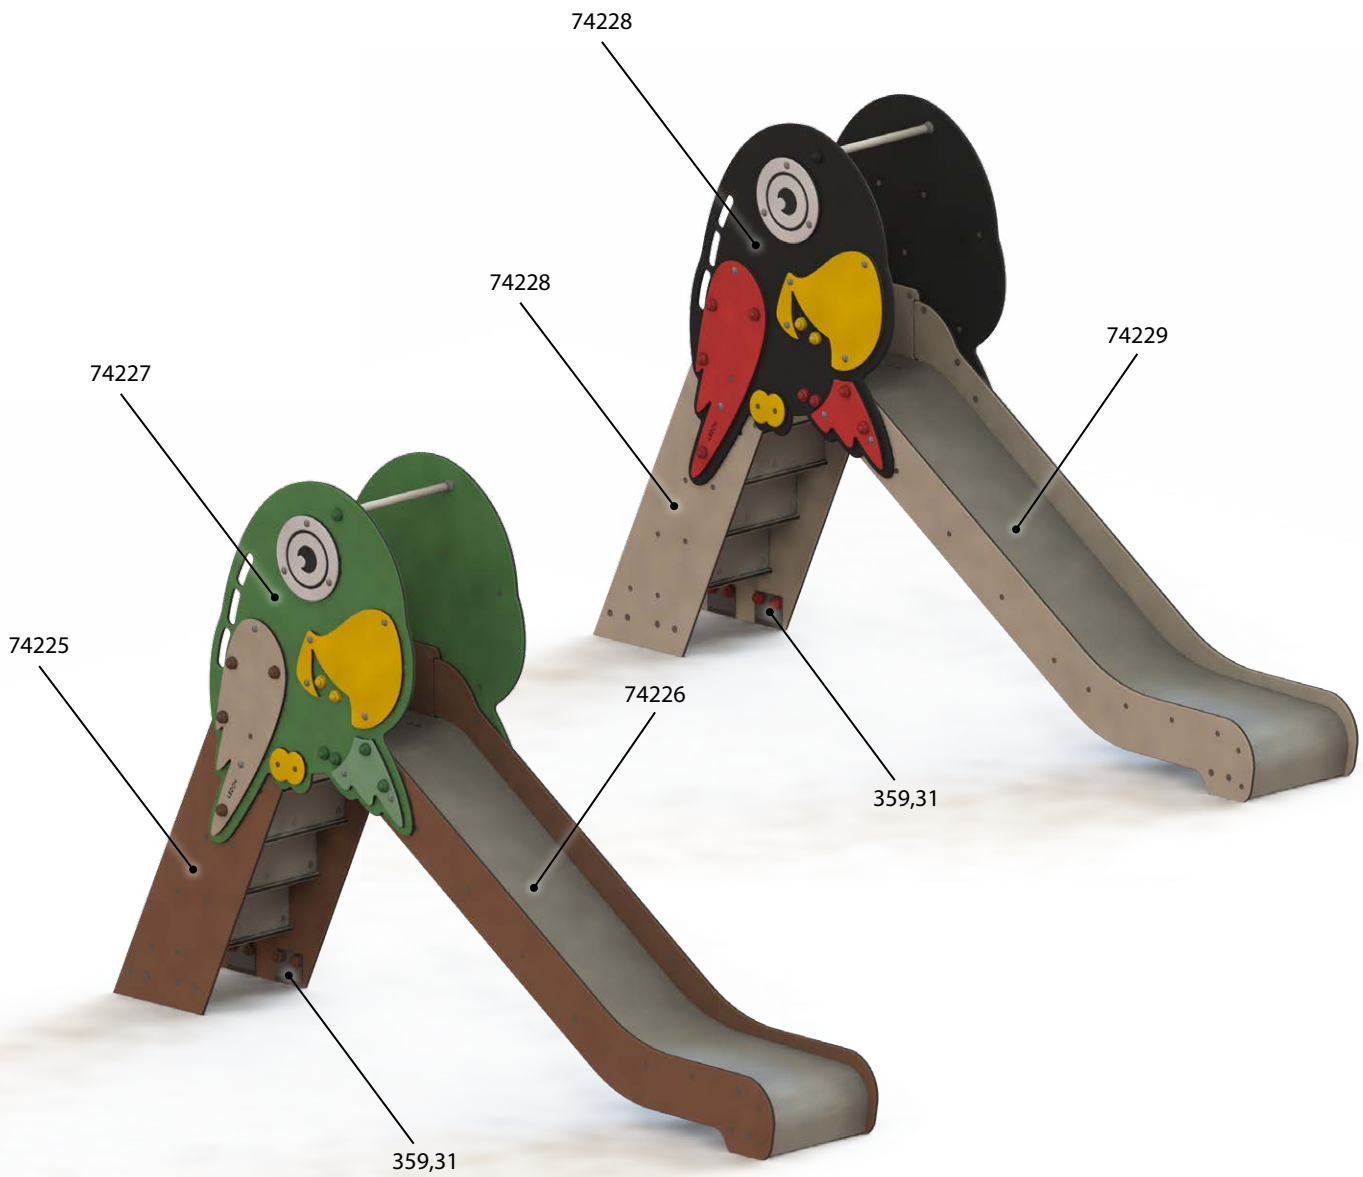

D

- Alle Bauteile von der Palette nehmen und auf den Boden legen.
- Anhand der Bauteileliste überprüfen, ob alle Teile vorhanden sind
- Beim Abmessen generell präzise arbeiten
- Ein Bauteil nach dem anderen auspacken und montieren
- Die Benutzung einer Wasserwaage erleichtert die Montage
- Die Fallschutzunterlage wird erst ganz zum Schluss verlegt – dann, wenn das Produzentenetikett angebracht wird

Zone D'impact d'après norme EN 1177

Fundamento de caída según norma EN 1177

		
(A)	90 cm	20 m2

Components overview

Bauteileübersicht • Komponentoversigt

Site preparation

Vorbereitung • Pladsforberedelse

Digging depths • Grabtiefen • Gravedybder:

Assembly

Montage • Montage

Assembly

Montage • Montage

Assembly

Montage • Montage

Assembly

Montage • Montage