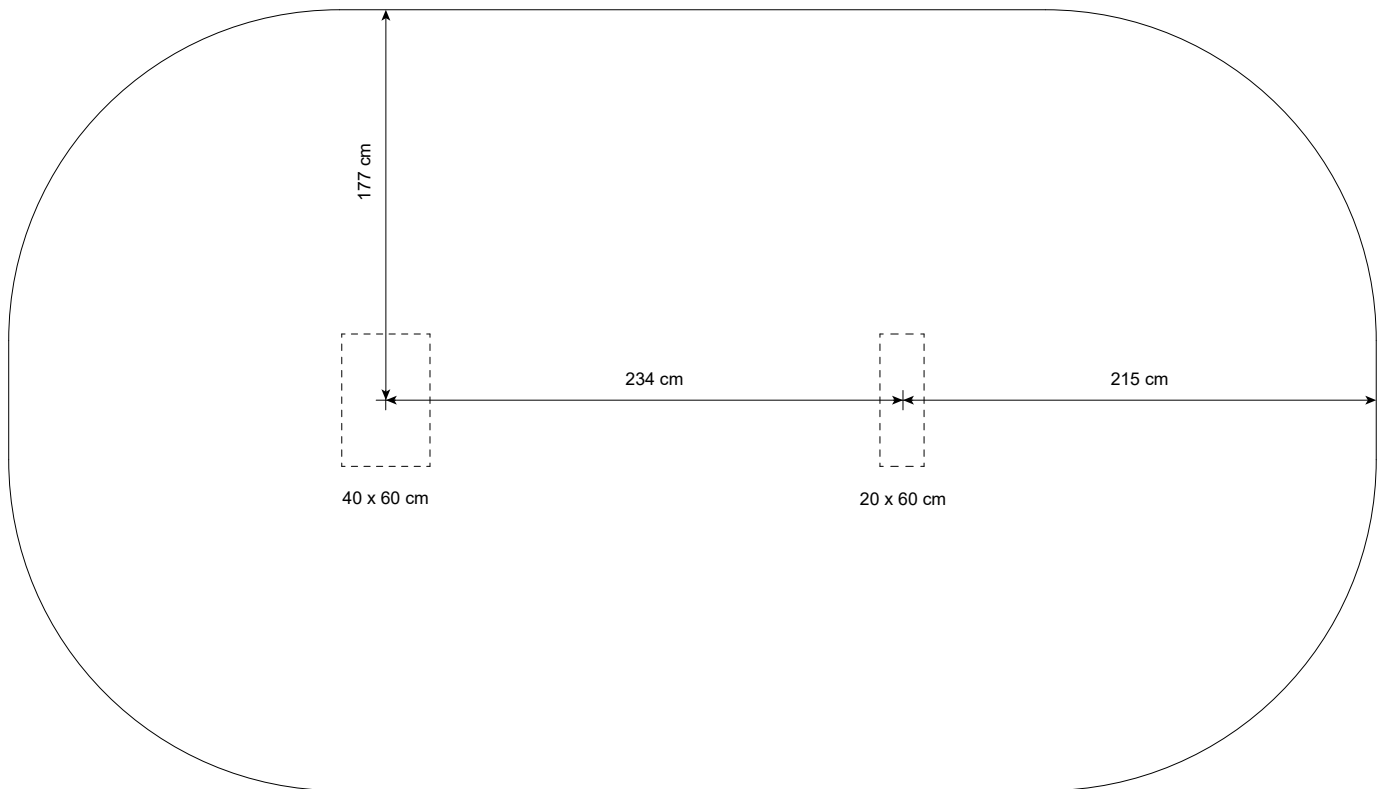

Zone D'impact d'après norme EN 1177

Fundamento de caída según norma EN 1177

		
(A)	90 cm	20 m2

Components overview

Bauteileübersicht • Komponentoversigt

Site preparation

Vorbereitung • Pladsforberedelse

Digging depths • Grabtiefen • Gravedybder: