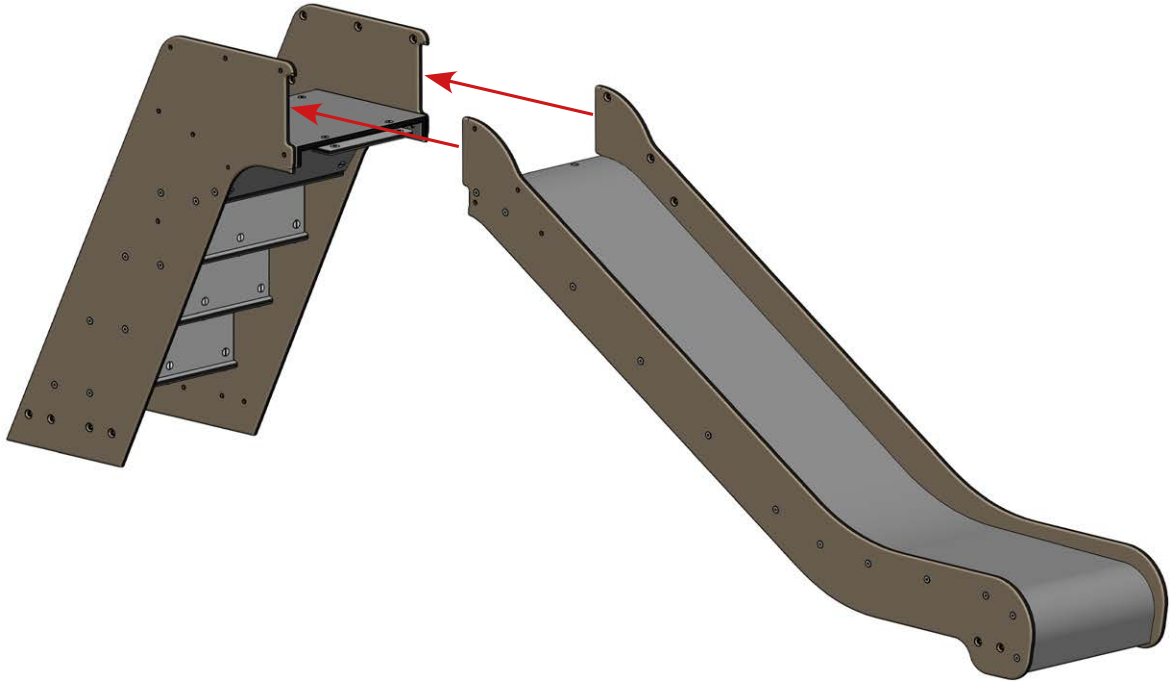

Zone D'impact d'après norme EN 1177

Fundamento de caída según norma EN 1177

		
(A)	90 cm	20 m2

Components overview

Bauteileübersicht • Komponentoversigt

Site preparation

Vorbereitung • Pladsforberedelse

Digging depths • Grabtiefen • Gravedybder:

Assembly

Montage • Montage

Assembly

Montage • Montage

Assembly

Montage • Montage

Assembly

Montage • Montage