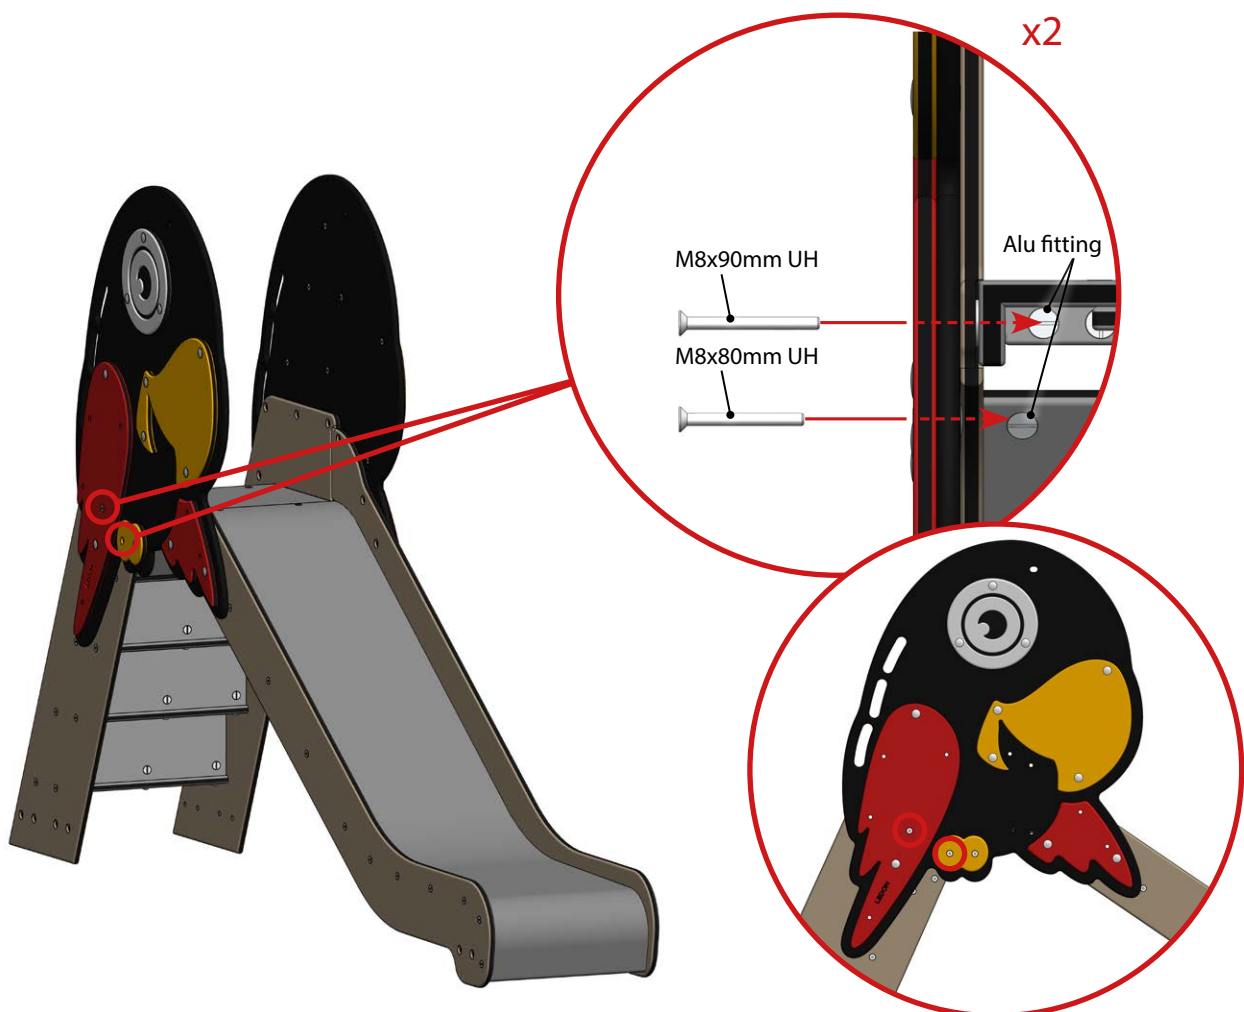

D

- Alle Bauteile von der Palette nehmen und auf den Boden legen.
- Anhand der Bauteileliste überprüfen, ob alle Teile vorhanden sind
- Beim Abmessen generell präzise arbeiten
- Ein Bauteil nach dem anderen auspacken und montieren
- Die Benutzung einer Wasserwaage erleichtert die Montage
- Die Fallschutzunterlage wird erst ganz zum Schluss verlegt – dann, wenn das Produzentenetikett angebracht wird

Clearance and safety surfaces

Platzbedarf und Fallschutzunterlage • Pladshensyn og faldunderlag

Faldunderlag: I overensstemmelse med EN 1177

Safety surface: In accordance with EN 1177

Fallschutzbelag: Gemäß EN 1177

Zone D'impact d'après norme EN 1177

Fundamento de caída según norma EN 1177

		
(A)	90 cm	20 m2

Components overview

Bauteileübersicht • Komponentoversigt

Site preparation

Vorbereitung • Pladsforberedelse

Digging depths • Grabtiefen • Gravedybder:

Assembly

Montage • Montage

Assembly

Montage • Montage

Assembly

Montage • Montage

Assembly

Montage • Montage