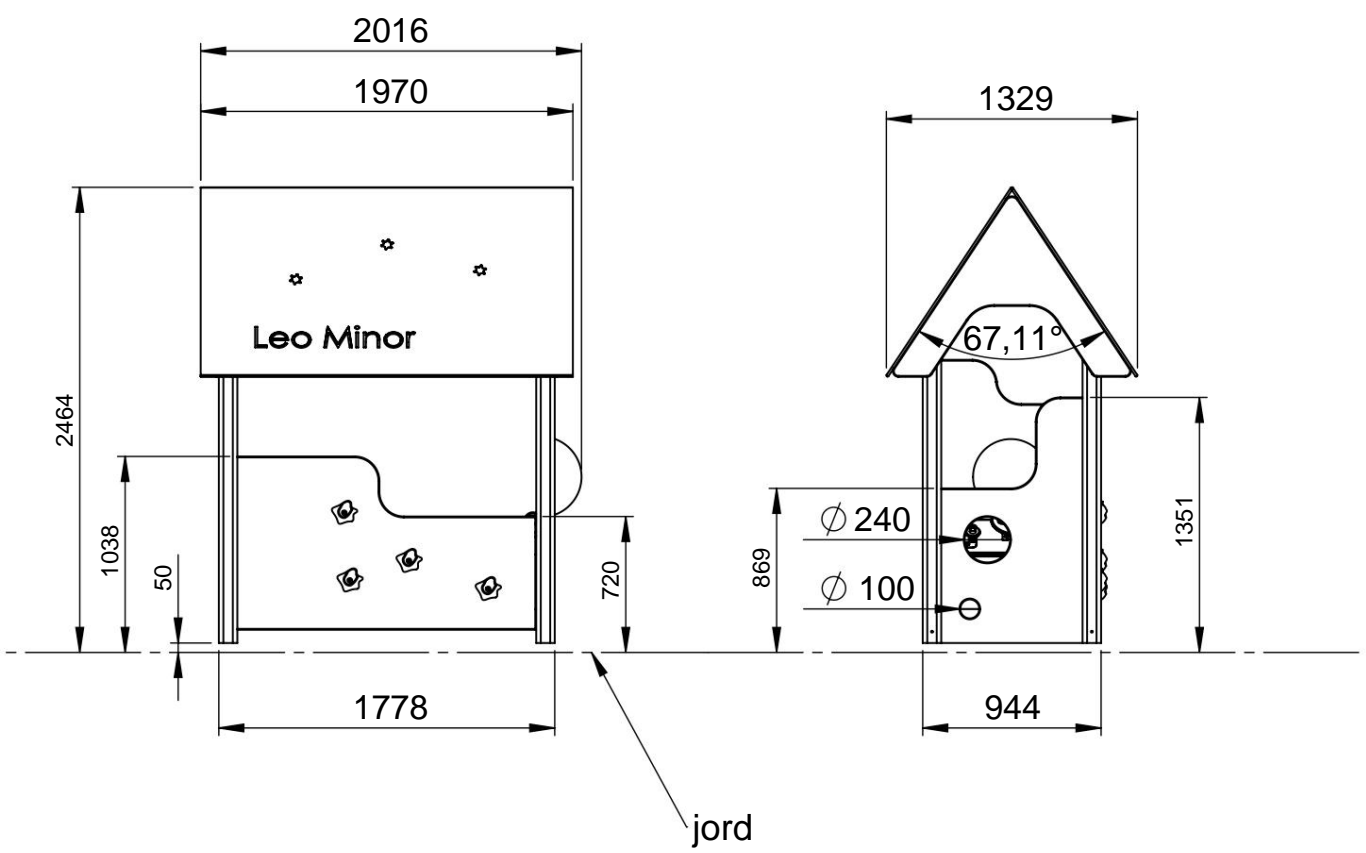

Lekhus LEO MINOR

MATERIAL:

trä, metall, plast

A4

VIKT:

SKALA: 1:40

ARK 4 AV 5

En

B

C

D

E

F

OM INTE ANNAT ANGES: MÄTT I MILLIMETER VIKT I KILOGRAMM				
	NAMN	SIGNATUR	DATUM	REVISION
DRAGNA	M.Rebase		04.06.2013	
GODKÄND				

ARTIKELNUMMER / DWG-NR.:
Z005

BESKRIVNING:
Lekhus LEO MINOR

MATERIAL:	trä, metall, plast	A4
VIKT:	SKALA: 1:40	ARK 5 AV 5